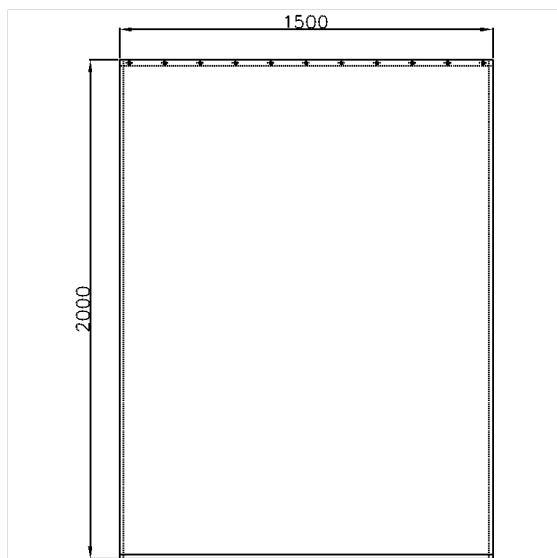

Technische tekening

Productbeschrijving

- voor Care Douchegordijnstangen
- antibacterieel en schimmeldodend
- wasbaar op 40°, geschikt voor desinfectie tot 60 graden
- sneldrogend en waterafstotend
- met messing vernikkelde ogen voor gordijnringen
- voorzien van een zoom rondom en loodstrip aan de onderzijde
- verkrijgbaar in de volgende Douchegordijnen kleuren:
  - 019 - Wit met structuur
  - 051 - Wit ovaal patroon
  - 052 - Grijs ovaal patroon
  - 054 - Wit diagonale strepen
  - 059 - Wit uit Trevira CS
- kleur wit uit Trevira CS (059) brandvertrager volgens DIN 4102, Bouwmateriaal klasse B1
- kleurmonsters op aanvraag beschikbaar
- ook beschikbaar in individuele lengtes op aanvraag

Antibac

019 051 052 054 059