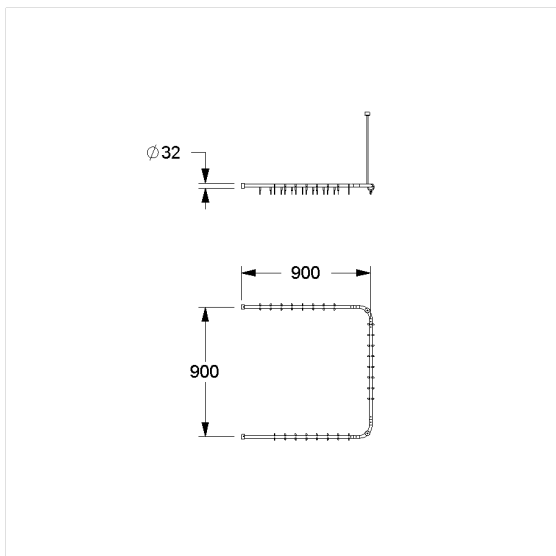

Care Solutions · Cavere Care Chrome

Cavere Care Chrome Douchegordijnstang,
met Gordijnringen

Artikelnummer: 9382320395

Product afbeelding

Technische specificatie

Productgroep	7010
Product	Douchegordijnstang, met Gordijnringen
Vorm	U-vorm
Asmaat a1	900 mm
Asmaat a2	900 mm
Materiaal	aluminium, Gordijnringen uit Polyamide
Oppervlak	glanzend chroom
Diameter	20 mm
Kleur	verkrijgbaar in Chrome Wit (392) en in Chrome Antraciet-metallic (095)

Technische tekening

Productbeschrijving

- Cavere Care is een bekronde serie met een uitstekend ontwerp voor alle toepassingen
- met twee voorgeboorde plafondbevestiging, Plafondsteun afzonderlijk te bestellen
- Nylon Gordijnringen aangepast aan de gekozen kleur van de Cavere Care Chrome douchegordijnstang:
392 - Wit (019)
395 - Donkergrijs (018)
- wandbevestiging met axiale bevestigings schroeven
- bij lichte wanden is een vulling van ten minste 20 mm dik meervoudig verlijmt hout nodig
- uitbreidbaar met Care Douchegordijnen
- levering met edelstaal torxschroeven Ø 6 x 60 mm en pluggen