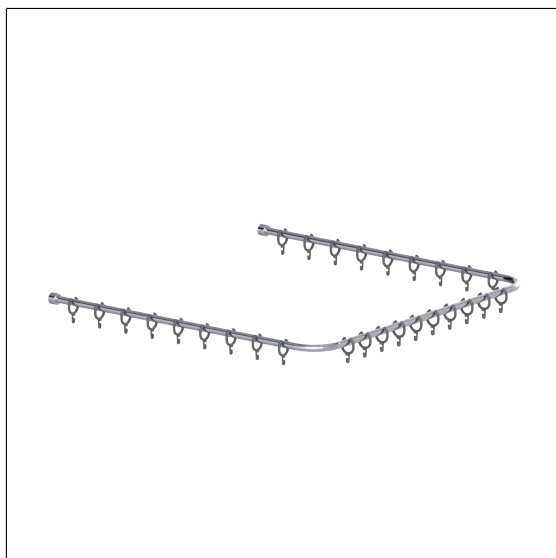

Care Solutions · Cavere Care Chrome

Cavere Care Chrome Douchegordijnstang,
met Gordijnringen

Artikelnummer: 9382320395

Product afbeelding

Technische specificatie

Productgroep	7010
Product	Douchegordijnstang, met Gordijnringen
Vorm	U-vorm
Asmaat a1	900 mm
Asmaat a2	900 mm
Materiaal	aluminium, Gordijnringen uit Polyamide
Oppervlak	glanzend chroom
Diameter	20 mm
Kleur	verkrijgbaar in Chrome Wit (392) en in Chrome Antraciet-metallic (095)

Technische tekening

Productbeschrijving

- Cavere Care is een bekronde serie met een uitstekend ontwerp voor alle toepassingen
- met twee voorgeboorde plafondbevestiging, Plafondsteun afzonderlijk te bestellen
- Nylon Gordijnringen aangepast aan de gekozen kleur van de Cavere Care Chrome douchegordijnstang:
392 - Wit (019)
395 - Donkergrijs (018)
- wandbevestiging met axiale bevestigings schroeven
- bij lichte wanden is een vulling van ten minste 20 mm dik meervoudig verlijmt hout nodig
- uitbreidbaar met Care Douchegordijnen
- levering met edelstaal torxschroeven Ø 6 x 60 mm en pluggen