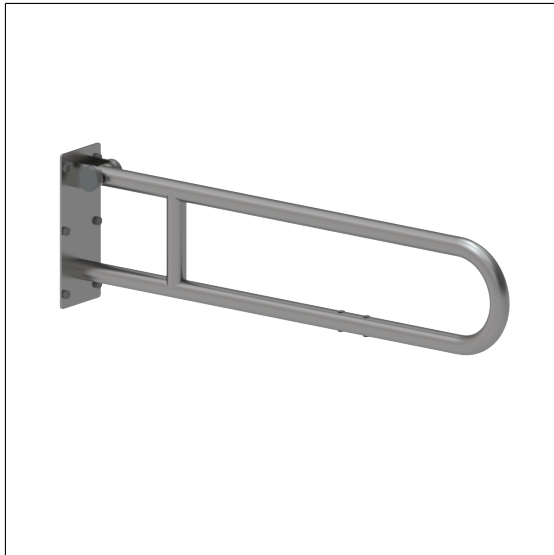

Eco Care Stützklappgriff

Artikelnummer: 1447018009

### Produktbild

### Technische Daten

Produktgruppe	3700
Produkt	Stützklappgriff
Länge	850 mm
Material	Edelstahl, Werkstoff Nr. 1.4301 (A2, AISI 304)
Oberfläche	fein matt
Farbe	Edelstahl (009)
Belastbarkeit	max. 100 kg