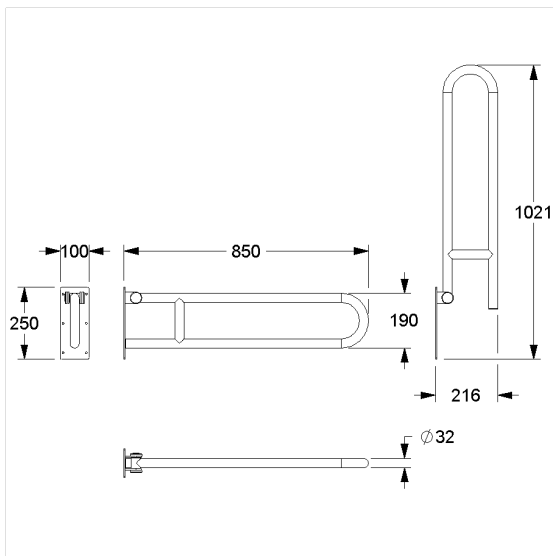

Eco Care Stützklappgriff

Artikelnummer: 1447018009

### Technische Daten

Produktgruppe	3700
Produkt	Stützklappgriff
Länge	850 mm
Material	Edelstahl, Werkstoff Nr. 1.4301 (A2, AISI 304)
Oberfläche	fein matt
Farbe	Edelstahl (009)
Belastbarkeit	max. 100 kg

### Technische Zeichnung