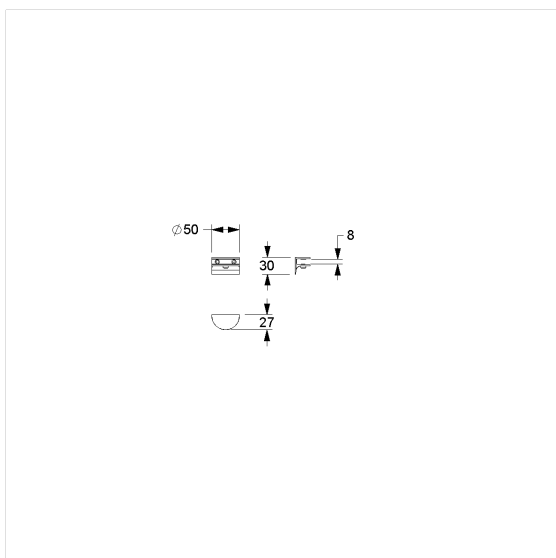

Inox Care Glasplaathouder

Artikelnummer: 2290490009

Product afbeelding

Technische specificatie

Productgroep	5600
Product	Glasplaathouder
Lengte	80 mm
Breedte	80 mm
Hoogte	30 mm
Materiaal	roestvrij staal, grondstof n° 1.4301 (A2, AISI 304)
Oppervlak	fijn-mat
Kleur	Roestvrij staal (009)

Technische tekening

Productbeschrijving

- Inox Care als robuuste en tijdloze klassieker met bacteriostatische eigenschappen
- voor glas met een dikte van 8 mm
- voor glas met een dikte van 8 mm

009