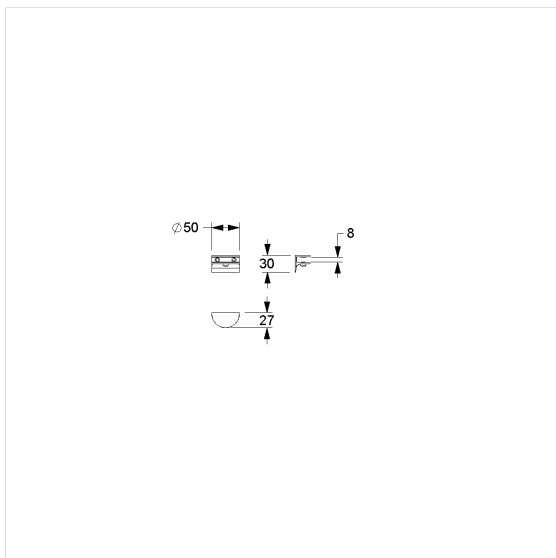

Inox Care Glasplaathouder

Artikelnummer: 2290490009

Product afbeelding

Technische specificatie

Productgroep	5600
Product	Glasplaathouder
Lengte	80 mm
Breedte	80 mm
Hoogte	30 mm
Materiaal	roestvrij staal, grondstof n° 1.4301 (A2, AISI 304)
Oppervlak	fijn-mat
Kleur	Roestvrij staal (009)

Technische tekening

Productbeschrijving

- Inox Care als robuuste en tijdloze klassieker met bacteriostatische eigenschappen
- voor glas met een dikte van 8 mm
- voor glas met een dikte van 8 mm

009