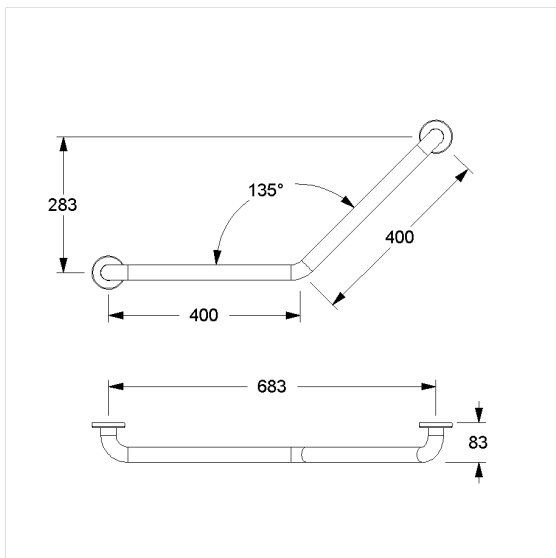

Dessin technique

Description produit

- Eco Care, une solution de soins solide et économique
- Avec rosaces en matière plastique renforcée de fibres Ø 70 mm pour fixation invisible
- Pour les cloisons légères, une doublure en bois collé multicouche d'au moins 20 mm d'épaisseur est nécessaire
- Livraison avec vis inox TORX Ø 6 x 70 mm et chevilles pour matériaux de construction pleins

Antibac

019