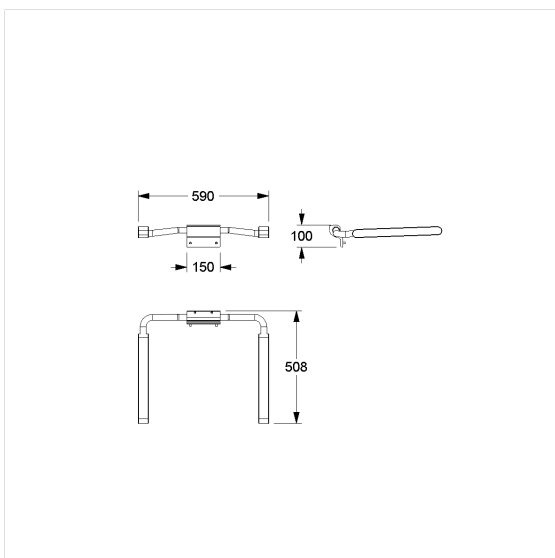

Care Armsteunen,  
achteraf in te bouwen

Artikelnummer: 7843100019

**NORMBAU**

PASSION FOR CARE

### Technische specificatie

Productgroep	7000
Product	Armsteunen, achteraf in te bouwen
Lengte	590 mm
Hoogte	100 mm
Breedte	510 mm
Materiaal	aluminium, montageplaat uit roestvrij staal, grondstof n °1.4301 (A2, AISI 304)
Oppervlak	krasbestendige poedercoating
Kleur	verkrijgbaar in de Cavere kleuren en Wit (019), polster antraciet

### Productbeschrijving

- voor Care Hangzitje
- lange armleuning, gelijk met de voorzijde van de zitting
- armleuningen onafhankelijk van elkaar opklapbaar
- wordt automatisch in de verticale positie gehouden
- met instelbare rem