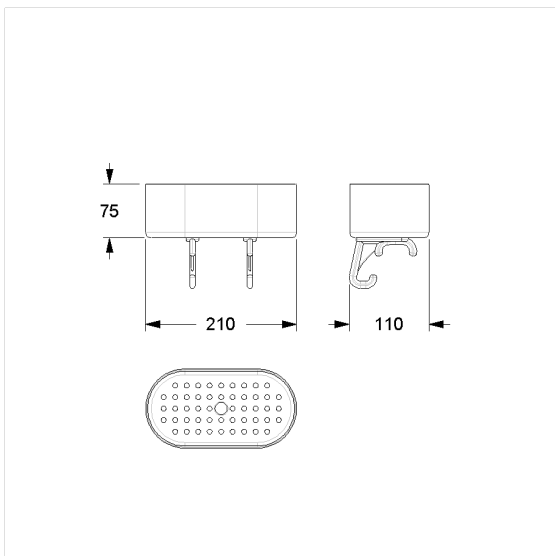

Care Solutions - Cavere Care Accessories

Cavere Care Console de douche,
à cliper

Numéro d'article: 7515210018

Image du produit

Spécifications techniques

Groupe de produits	7010
Produit	Console de douche, à cliper
Longueur	210 mm
Largeur	110 mm
Hauteur	75 mm
surface de rangement	200 cm ²
Matériau	polyamide
Surface	haute brillant, avec protection antibactérienne
Couleur	livrable en coloris Noir (016), Gris foncé (018), Blanc (019) et Manhattan (067)

Dessin technique

Description produit

- Cavere Care en tant que famille de produits, déjà récompensée par un prix, avec une excellente conception convenant à toutes les exigences
- à clipser sur les mains courantes Cavere Care
- surface de rangement avec structure à picots antidérapante et trou d'écoulement