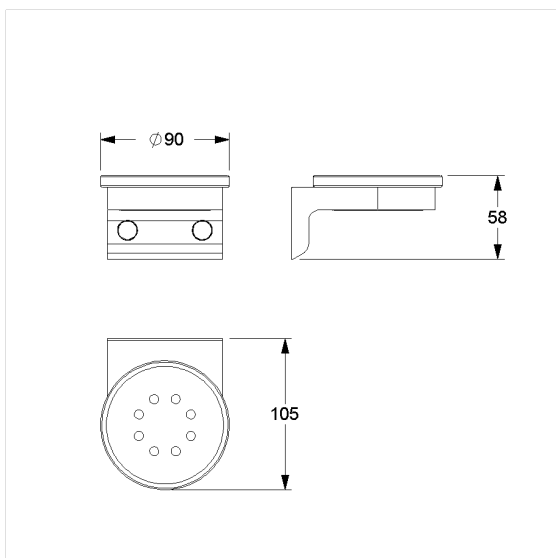

Care Solutions · Cavere Care Accessories

Cavere Care Zeepbakje

Artikelnummer: 7500430095

Product afbeelding

Technische specificatie

Productgroep	7010
Product	Zeepbakje
Lengte	80 mm
Breedte	105 mm
Hoogte	58 mm
Materiaal	Glas, Houder uit aluminium
Oppervlak	Satijn
Kleur	verkrijgbaar in de Cavere kleuren

Technische tekening

Productbeschrijving

- Cavere Care is een bekronde serie met een uitstekend ontwerp voor alle toepassingen
- bakje afneembaar voor reiniging
- voor bevestiging aan muur
- verborgen fixatie
- levering met edelstaal torxschroeven $\varnothing 5 \times 60$ mm en pluggen