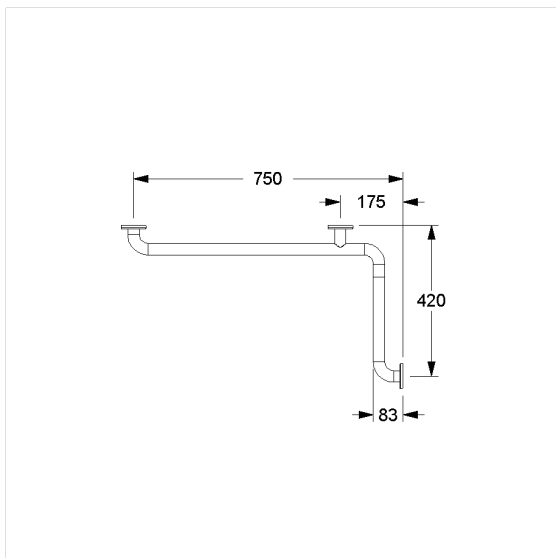

Eco Care Douche steungreep

Artikelnummer: 1484342019

Product afbeelding

Technische specificatie

Productgroep	3700
Product	Douche steungreep
Asmaat a1	420 mm
Asmaat a2	750 mm
Type montage	Rozetbevestiging
Bevestigingspunten	3 Stuk
Diameter	32 mm
Materiaal	Roestvrij staal
Oppervlak	krasbestendige poedercoating met antibacteriële bescherming
Kleur	Wit (019)
Versie	links en rechts
Belasting	max. 175 kg

Technische tekening

Productbeschrijving

- Eco Care is een solide en interessant geprijsde Care Solution
- met kunststof rozet Ø 70 mm voor verborgen bevestiging en glasvezelversterkt kunststof bodemdeel
- bij lichte wanden is een vulling van ten minste 20 mm dik meervoudig verlijmt hout nodig
- levering met edelstaal torxschroeven Ø 6 x 60 mm en pluggen