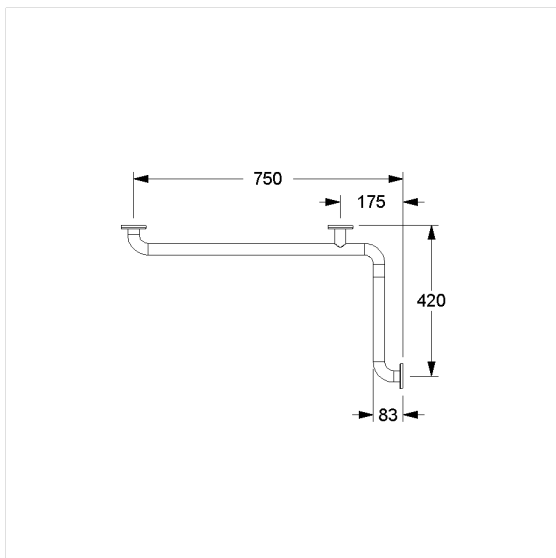

Eco Care Douche steungreep

Artikelnummer: 1484342019

Product afbeelding

Technische specificatie

Productgroep	3700
Product	Douche steungreep
Asmaat a1	420 mm
Asmaat a2	750 mm
Type montage	Rozetbevestiging
Bevestigingspunten	3 Stuk
Diameter	32 mm
Materiaal	roestvrij staal, grondstof n° 1.4301 (A2, AISI 304)
Oppervlak	krasbestendige poedercoating met antibacteriële bescherming
Kleur	Wit (019)
Versie	links en rechts
Belasting	max. 175 kg

Technische tekening

Productbeschrijving

- Eco Care is een solide en interessant geprijsde Care Solution
- met kunststof rozet Ø 70 mm voor verborgen bevestiging en glasvezelversterkt kunststof bodemdeel
- bij lichte wanden is een vulling van ten minste 20 mm dik meervoudig verlijmt hout nodig
- geschikt gebruik van afdichtingen 2053601 / 2053610
- levering met edelstaal torxschroeven Ø 6 x 60 mm en pluggen