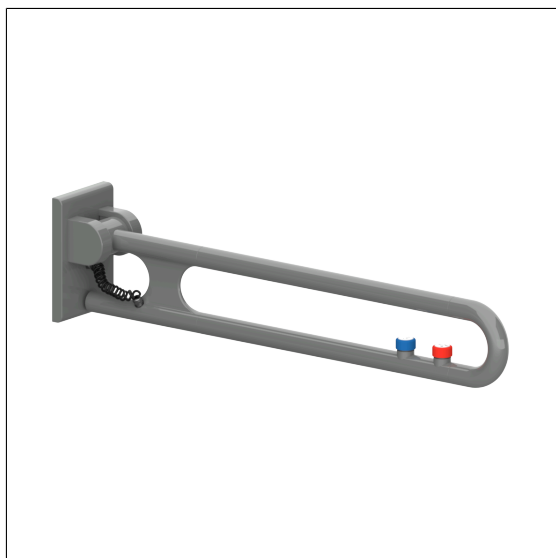

## Nylon Care 300

Nylon Care 300 Opklapbare muursteun,  
met 2 elektronische schakelaar

Artikelnummer: 0311885018

**NORMBAU**  
PASSION FOR CARE

### Product afbeelding

### Technische specificatie

Productgroep	0700
Product	Opklapbare muursteun, met 2 elektronische schakelaar
muuraansluiting	verborgen aansluiting met montageplaat
elektronische schakelaar	
Functies van de elektronische schakelaar	WC spoeling en oproep: sluiten en opener
Lengte	850 mm
Diameter	34 mm
Materiaal	Polyamide
Oppervlak	Hoogglans
Kleur	verkrijgbaar in de Nylon kleuren
Versie	links en rechts
Belasting	max. 100 kg

### Productbeschrijving

- Nylon Care als beproefde productfamilie met een breed scala aan varianten via drie series voor de meest uiteenlopende eisen
- met instelbare rem
- met robuuste en onderhoudsvrije scharnier
- verstevigd met een tegen roest beschermde stalen kern
- E-schakelaar
  - in de kleur blauw voor WC-spoeling,
  - in de kleur rood voor de oproeptoets,
  - kleur zwart (neutraal) voor een vrij te definiëren optie,
  - met spiraalkabel 4-draads 0,25 mm<sup>2</sup> voor stuurspanning tot 24 V en vrij kabeluiteinde voor wandaansluiting, E-schakelaar kan met de functie »sluiter« of »opener« worden geleverd, de standaarduitvoering is »sluiter«
- met staalversterkt montageplaatje voor driepuntsbevestiging en nylon afdekkap voor verborgen bevestiging
- verborgen fixatie
- bij lichte wanden is een vulling van ten minste 20 mm dik meervoudig verlijmt hout nodig
- kan achteraf worden uitgerust met Nylon Care Toiletpapierhouder 0449120, optionele met permanente bescherming tegen bacteriën 4449120
- TÜV produktcontrole certificaat
- belastbaarheid: max. 100 kg volgens ISO17966:2016, statisch getest tot 150 kg
- geproduceerd in overeenstemming met Verordening (EU) 2017/745 betreffende medische hulpmiddelen
- CE gecertificeerd
- voldoet aan DIN 18040 en ÖNORM B1600
- de montageset moet worden bepaald aan de hand van de bouwkundige omstandigheden en afzonderlijk worden besteld