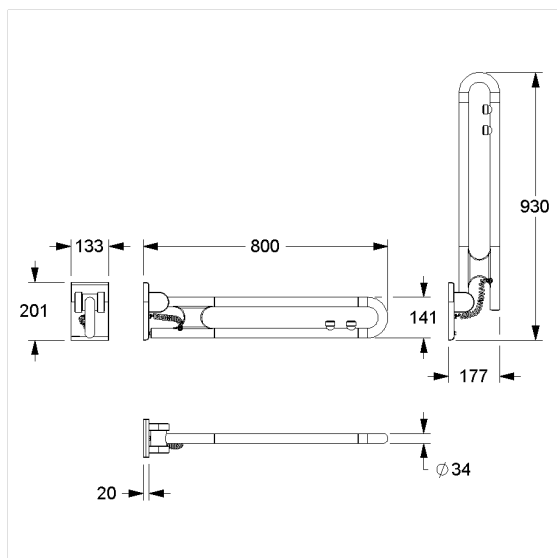

### Technische specificatie

Productgroep	0700
Product	Opklapbare muursteun, met 2 elektronische schakelaar
muuraansluiting	verborgen aansluiting met montageplaat
elektronische schakelaar	
Functies van de elektronische schakelaar	WC spoeling en oproep: sluiten en opener
Lengte	850 mm
Diameter	34 mm
Materiaal	Polyamide
Oppervlak	Hoogglans
Kleur	verkrijgbaar in de Nylon kleuren
Versie	links en rechts
Belasting	max. 100 kg

### Productbeschrijving

- Nylon Care als beproefde productfamilie met een breed scala aan varianten via drie series voor de meest uiteenlopende eisen
- met instelbare rem
- met robuuste en onderhoudsvrije scharnier
- verstevigd met een tegen roest beschermde stalen kern
- E-schakelaar
  - in de kleur blauw voor WC-spoeling,
  - in de kleur rood voor de oproeptoets,
  - kleur zwart (neutraal) voor een vrij te definiëren optie,
  - met spiraalkabel 4-draads 0,25 mm<sup>2</sup> voor stuurspanning tot 24 V en vrij kabeluiteinde voor wandaansluiting, E-schakelaar kan met de functie »sluiter« of »opener« worden geleverd, de standaarduitvoering is »sluiter«
- met staalversterkt montageplaatje voor driepuntsbevestiging en nylon afdekkap voor verborgen bevestiging
- verborgen fixatie
- bij lichte wanden is een vulling van ten minste 20 mm dik meervoudig verlijmt hout nodig
- kan achteraf worden uitgerust met Nylon Care Toiletpapierhouder 0449120, optionele met permanente bescherming tegen bacteriën 4449120
- TÜV produktcontrole certificaat
- belastbaarheid: max. 100 kg volgens ISO17966:2016, statisch getest tot 150 kg
- geproduceerd in overeenstemming met Verordening (EU) 2017/745 betreffende medische hulpmiddelen
- CE gecertificeerd
- voldoet aan DIN 18040 en ÖNORM B1600
- de montageset moet worden bepaald aan de hand van de bouwkundige omstandigheden en afzonderlijk worden besteld