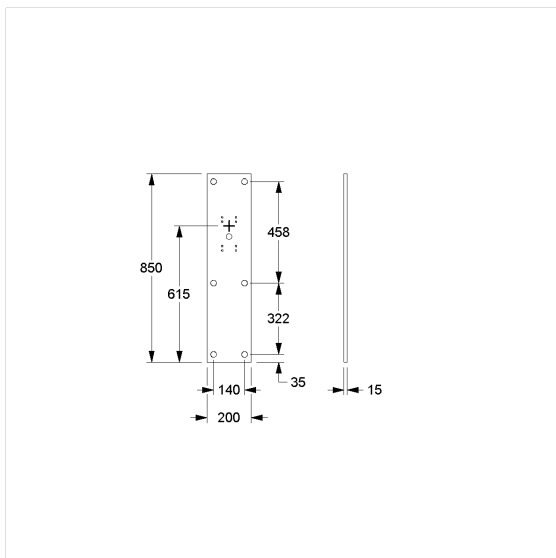

Care Montageplaat,  
voor montage op de muur en lichte wanden (zonder  
wandversteving)

Artikelnummer: 7448481092  
Product afbeelding

### Technische specificatie

Productgroep	7000
Product	Montageplaat, voor montage op de muur en lichte wanden (zonder wandversteving)
Lengte	200 mm
Breedte	15 mm
Hoogte	850 mm
Materiaal	aluminium
Oppervlak	krasbestendige poedercoating
Wandcondities	Voorwandinstallaties zonder rugbekleding en lichtgewicht wanden
Kleur	Cavere Wit (092)

### Productbeschrijving

- geschikt voor: Cavere Care, Inox Care, Nylon Care en Verso Care Duo opklapbare muursteen en muursteen vario
- verborgen fixatie
- Geleverd met montagemateriaal om de wand-/opklapbare muursteen aan de montageplaat te bevestigen
- de schroeven (Ø 6 - 8 mm) voor het bevestigen van de montageplaat aan de muur zijn niet bij de levering inbegrepen