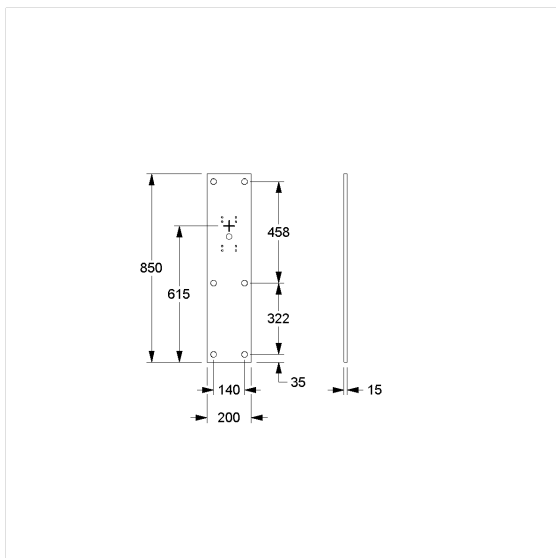

Care Montageplaat,
voor montage op de muur en lichte wanden (zonder
wandversteving)

Artikelnummer: 7448481092
Product afbeelding

Technische specificatie

Productgroep	7000
Product	Montageplaat, voor montage op de muur en lichte wanden (zonder wandversteving)
Compatibel voor	voor Cavere Care, Inox Care en Nylon Care vario
Lengte	200 mm
Breedte	15 mm
Hoogte	850 mm
Materiaal	aluminium
Oppervlak	krasbestendige poedercoating
Wandcondities	Voorwandinstallaties zonder rugbekleding en lichtgewicht wanden
Kleur	Cavere Wit (092)

Technische tekening

Productbeschrijving

- geschikt voor: Cavere Care, Inox Care, Nylon Care en Verso Care Duo opklapbare muursteen en muursteen vario
- verborgen fixatie
- Geleverd met montage materiaal om de wand-/opklapbare muursteen aan de montageplaat te bevestigen
- de schroeven (Ø 6 - 8 mm) voor het bevestigen van de montageplaat aan de muur zijn niet bij de levering inbegrepen