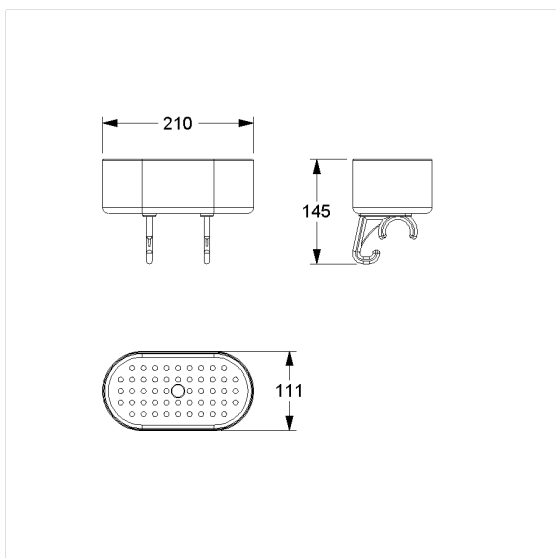

Care Douche legborde,
met klembevestiging

Artikelnummer: 0925350018

Product afbeelding

Technische specificatie

Productgroep	0200
Product	Douche legborde, met klembevestiging
Lengte	210 mm
Breedte	111 mm
Hoogte	145 mm
oppervlakte	200 cm ²
Materiaal	Polyamide
Oppervlak	Hoogglans
Kleur	verkrijgbaar in de Nylon kleuren

Technische tekening

Productbeschrijving

- voor clip-on aan Inox Care en Nylon Care Steungreepen in hoekvorm
- bakje met antislip noppenstructuur en afvoergaatje