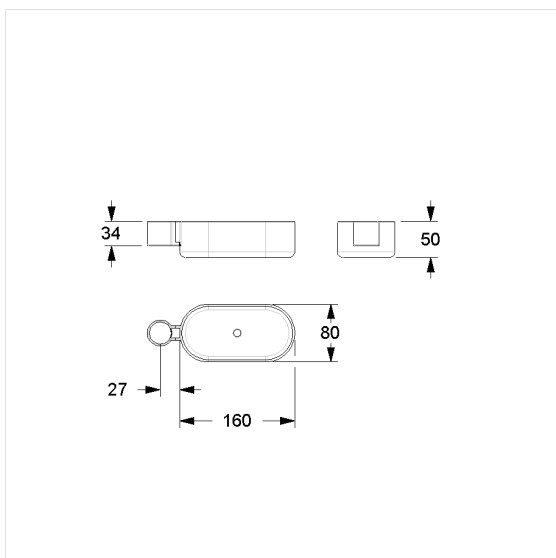

Care Solutions - Cavere Care Accessories

Cavere Care Console de douche,
pour montage ultérieur

Numéro d'article: 7515280016

Image du produit

Spécifications techniques

Groupe de produits	7010
Produit	Console de douche, pour montage ultérieur
Longueur	160 mm
Largeur	80 mm
Hauteur	50 mm
surface de rangement	100 cm ²
Matériau	polyamide
Surface	haute brillant, avec protection antibactérienne
Couleur	livrable en coloris Noir (016), Gris foncé (018), Blanc (019) et Manhattan (067)

Dessin technique

Description produit

- Cavere Care en tant que famille de produits, déjà récompensée par un prix, avec une excellente conception convenant à toutes les exigences
- pour Cavere Care Barre de douche
- surface de rangement avec trou d'écoulement