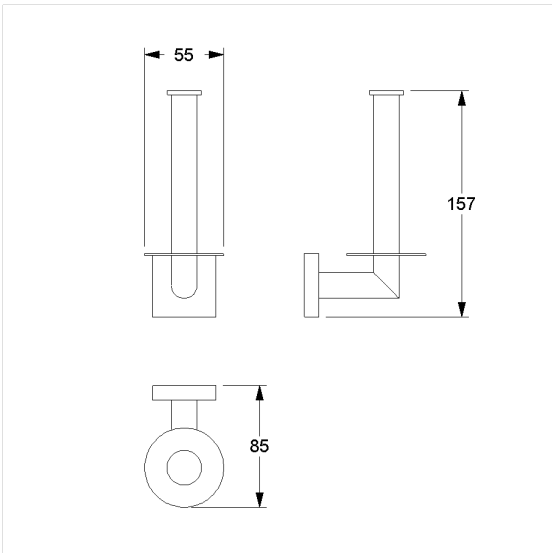

Dessin technique

Description produit

- Cavere Care en tant que famille de produits, déjà récompensée par un prix, avec une excellente conception convenant à toutes les exigences
- pour des rouleaux de papier courants
- pour un montage mural
- fixation invisible
- Livré avec matériel de montage

300