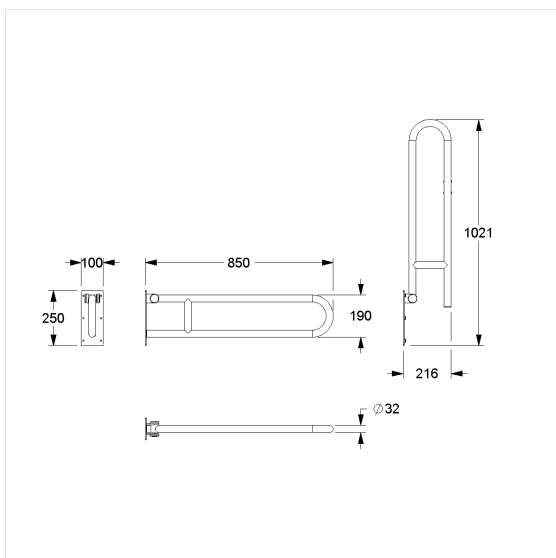

Eco Care Opklapbare muursteun

Artikelnummer: 1447018009

NORMBAU

PASSION FOR CARE

Product afbeelding

Technische specificatie

Productgroep	3700
Product	Opklapbare muursteun
Lengte	850 mm
Diameter	32 mm
Materiaal	roestvrij staal, grondstof n° 1.4301 (A2, AISI 304)
Oppervlak	fijn-mat
Kleur	Roestvrij staal (009)
Versie	links en rechts
Belasting	max. 100 kg

Technische tekening

Productbeschrijving

- Eco Care is een solide en interessant geprijsde Care Solution
- met instelbare rem
- met afdekkappen voor verborgen schroefverbinding
- bij lichte wanden is een vulling van ten minste 20 mm dik meervoudig verlijmt hout nodig
- kan achteraf worden uitgerust met Toiletpapierhouder 1449210
- kan achteraf worden uitgerust met vloersteun 1449331 / 1449332 / 1449333, vereist voor opklapbare muursteun vanaf lengte 850 mm