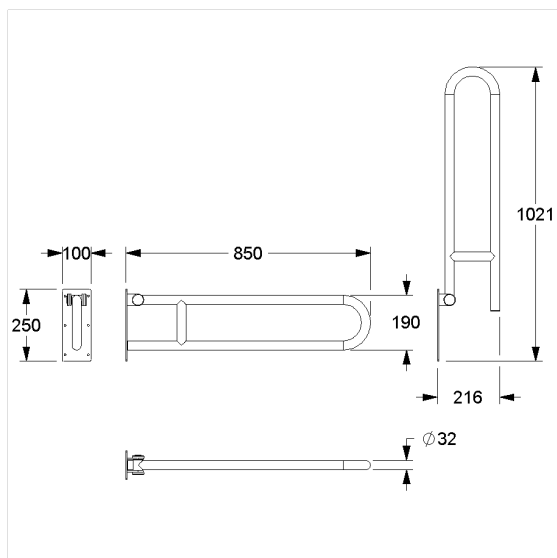

Eco Care Opklapbare muursteun

Artikelnummer: 1447018009

NORMBAU

PASSION FOR CARE

Product afbeelding

Technische specificatie

Productgroep	3700
Product	Opklapbare muursteun
Lengte	850 mm
Materiaal	roestvrij staal, grondstof n° 1.4301 (A2, AISI 304)
Oppervlak	fijn-mat
Kleur	Roestvrij staal (009)
Belasting	max. 100 kg

Technische tekening

Productbeschrijving

- Eco Care is een solide en interessant geprijsde Care Solution
- met instelbare rem
- met afdekkappen voor verborgen schroefverbinding
- bij lichte wanden is een vulling van ten minste 20 mm dik meervoudig verlijmt hout nodig
- kan achteraf worden uitgerust met Toiletpapierhouder 1449210
- kan achteraf worden uitgerust met vloersteun 1449331 / 1449332 / 1449333, vereist voor opklapbare muursteun vanaf lengte 850 mm