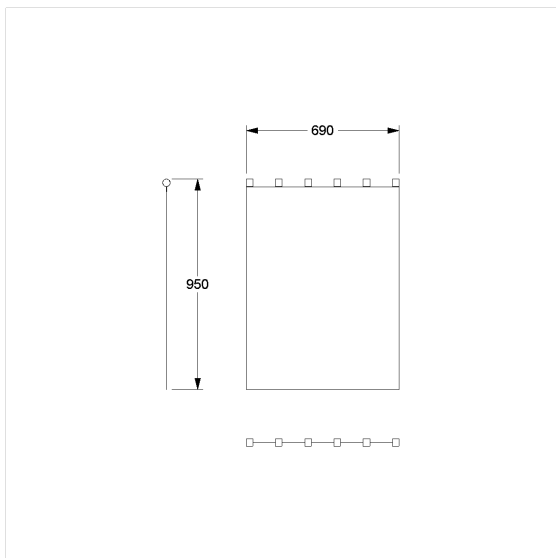

Care Douchegordijn voor douche spatscherm

Artikelnummer: 0300972019

Product afbeelding

Technische specificatie

Productgroep	1900
Product	Douchegordijn voor douche spatscherm
Breedte	950 mm
Lengte	690 mm
Materiaal	Polyester
Oppervlak	gestructureerd
Kleur	verkrijgbaar in de kleuren van de douchegordijn

Technische tekening

Productbeschrijving

- antibacterieel en schimmeldodend
- voor Nylon Care 300 douche spatscherm
- wasbaar op 40°, geschikt voor desinfectie tot 60 graden
- sneldrogend en waterafstotend
- voorzien van een zoom rondom en loodstrip aan de onderzijde
- met klittenbandsluiting
- verkrijgbaar in de volgende Douchegordijnen kleuren:
 - 019 - Wit met structuur
 - 051 - Wit ovaal patroon
 - 052 - Grijs ovaal patroon
 - 054 - Wit diagonale strepen
 - 059 - Wit uit Trevira CS
- kleur wit uit Trevira CS (059) brandvertrager volgens DIN 4102, Bouwmateriaal klasse B1
- kleurmonsters op aanvraag beschikbaar
- ook beschikbaar in individuele lengtes op aanvraag