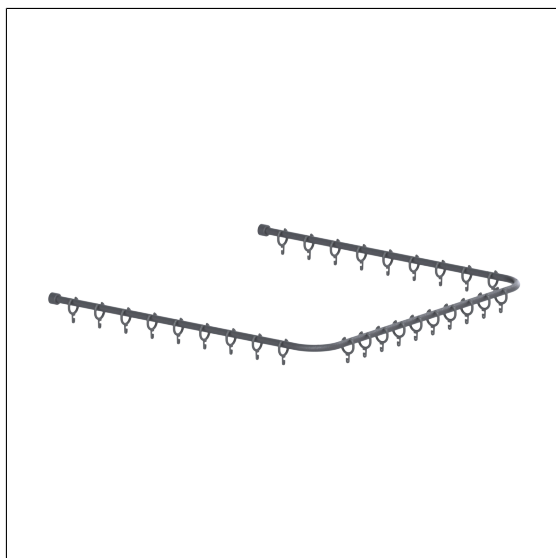

Cavere Care Douchegordijnstang,  
met Gordijnringen

Artikelnummer: 7382320095

### Product afbeelding

### Technische specificatie

Productgroep	7010
Product	Douchegordijnstang, met Gordijnringen
Vorm	U-vorm
Asmaat a1	900 mm
Asmaat a2	900 mm
Materiaal	aluminium, Gordijnringen uit Polyamide
Oppervlak	krasbestendige poedercoating met antibacteriële bescherming (uitgezonderd 091 carbon zwart)
Diameter	20 mm
Kleur	verkrijgbaar in de Cavere kleuren