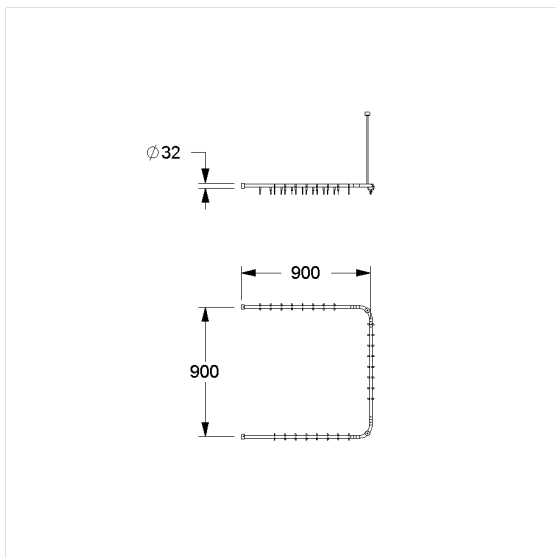

Technische tekening

Productbeschrijving

- Cavere Care is een bekronde serie met een uitstekend ontwerp voor alle toepassingen
- kan op maat ingekort worden
- met twee voorgeboorde plafondbevestiging, Plafondsteun afzonderlijk te bestellen
- Nylon Gordijnringen aangepast aan de gekozen kleur van de Cavere Care douchegordijnstang:
  - 092 - Wit (019)
  - 093 - Manhattan (067)
  - 096 - Manhattan (067)
  - 095 - Donkergrijs (018)
  - 091 - Zwart (916)
- wandbevestiging met axiale bevestigings schroeven
- bij lichte wanden is een vulling van ten minste 20 mm dik meervoudig verlijmt hout nodig
- uitbreidbaar met Care Douchegordijnen
- levering met edelstaal torxschroeven $\varnothing 6 \times 60$ mm en pluggen
- ook beschikbaar in individuele lengtes op aanvraag

Antibac

091 092 093 095 096