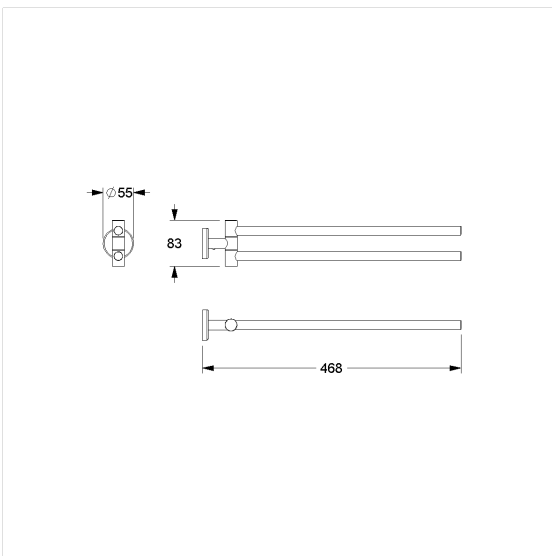

### Technische Daten

Produktgruppe	5600
Produkt	Handtuchhalter, schwenkbar
Länge	470 mm
Breite	55 mm
Höhe	85 mm
Material	Edelstahl, Werkstoff Nr. 1.4301 (A2, AISI 304)
Oberfläche	fein matt
Farbe	Edelstahl (009)

### Technische Zeichnung

### Produktbeschreibung

- Inox Care als robuster und zeitloser Klassiker mit bakteriostatischen Eigenschaften
- Halter mit zwei Handtuchstangen
- Handtuchstangen unabhängig voneinander schwenkbar
- zum Aufhängen von Handtüchern
- zur Wandmontage
- mit Edelstahlrosette Ø 55 mm für verdeckte Verschraubung
- Lieferung mit Montagematerial