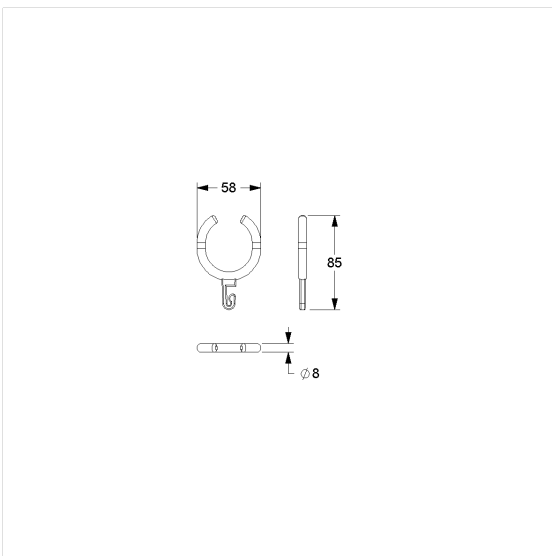

## Care Solutions

Care Anneau

Numéro d'article: 0361430019

### Image du produit

### Spécifications techniques

Groupe de produits	1500
Produit	Anneau
Longueur	58 mm
Largeur	82 mm
Hauteur	8 mm
Diamètre	8 mm
Matériau	polyamide
Surface	haute brillance
Couleur	livrable en coloris Nylon

### Description produit

- pour Tringles de douche Ø 32 - 34 mm
- convient pour les rideaux de douche Care