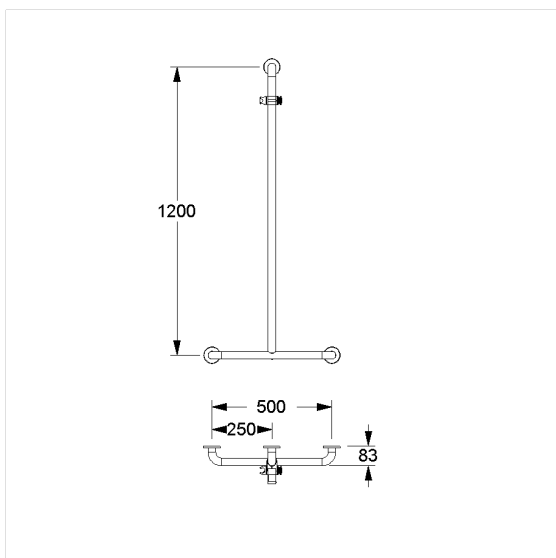

Technische tekening

Productbeschrijving

- Eco Care is een solide en interessant geprijsde Care Solution
- Douchekophouder met traploze en soepele hoogte- en hoekverstelling, onderhoudsvrij met zelfinstellende klemkracht
- met lange hefboom en multifunctionele zijdelingse haak
- conische houder geschikt voor verschillende handdouches
- met kunststof rozet $\varnothing$ 70 mm voor verborgen bevestiging en glasvezelversterkt kunststof bodemdeel
- bij lichte wanden is een vulling van ten minste 20 mm dik meervoudig verlijmt hout nodig
- levering met edelstaal torxschroeven $\varnothing$ 6 x 60 mm en pluggen

Antibac

019