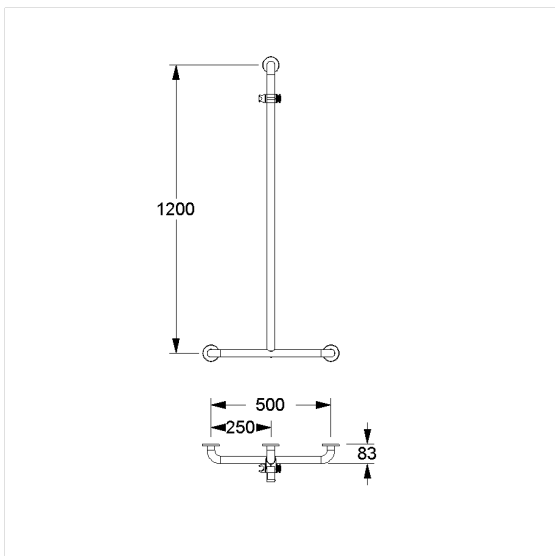

Eco Care Douche steungreep,
met Doucheglijstang

Artikelnummer: 1485350019

Product afbeelding

Technische specificatie

Productgroep	3700
Product	Douche steungreep, met Doucheglijstang
Asmaat a1	500 mm
Asmaat a3	1200 mm
Type montage	Rozetbevestiging
Bevestigingspunten	3 Stuk
Diameter	32 mm
Materiaal	roestvrij staal, grondstof n° 1.4301 (A2, AISI 304), Douchekophouder uit Polyamide
Oppervlak	krasbestendige poedercoating met antibacteriële bescherming
Kleur	Wit (019)
Versie	links en rechts
Belasting	max. 175 kg

Technische tekening

Productbeschrijving

- Eco Care is een solide en interessant geprijsde Care Solution
- Douchekophouder met traploze en soepele hoogte- en hoekverstelling, onderhoudsvrij met zelfinstellende klemkracht
- met lange hefboom en multifunctionele zijdelingse haak
- conische houder geschikt voor verschillende handdouches
- met kunststof rozet Ø 70 mm voor verborgen bevestiging en glasvezelversterkt kunststof bodemdeel
- bij lichte wanden is een vulling van ten minste 20 mm dik meervoudig verlijmt hout nodig
- geschikt gebruik van afdichtingen 2053601 / 2053610
- levering met edelstaal torxschroeven Ø 6 x 60 mm en pluggen