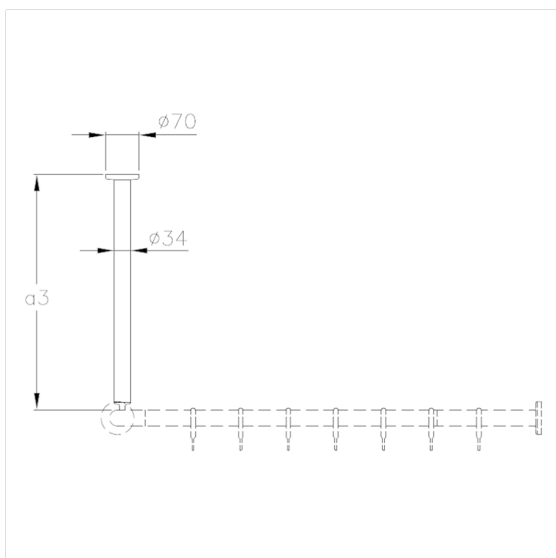

Nylon Care 300 Plafondsteun

Artikelnummer: 0300340022

### Technische specificatie

Productgroep	0700
Product	Plafondsteun
Lengte	200 - 2000 mm
Materiaal	Polyamide
Oppervlak	Hoogglans
Diameter	34 mm
Kleur	verkrijgbaar in de Nylon kleuren

### Technische tekening

### Productbeschrijving

- Nylon Care als beproefde productfamilie met een breed scala aan varianten via drie series voor de meest uiteenlopende eisen
- voor Nylon Care 300 Douchegordijnstangen
- kan op maat ingekort worden
- voor bevestiging aan de aansluitdraad van de douchegordijnstang
- met kunststof rozet  $\varnothing 70$  mm voor verborgen bevestiging en glasvezelversterkt kunststof bodemdeel
- bij lichte wanden is een vulling van ten minste 20 mm dik meervoudig verlijmt hout nodig
- uitbreidbaar met Plafondsteun voor verlaagd plafond 0300348 / 0300349
- levering met edelstaal torxschroeven  $\varnothing 6 \times 60$  mm en pluggen