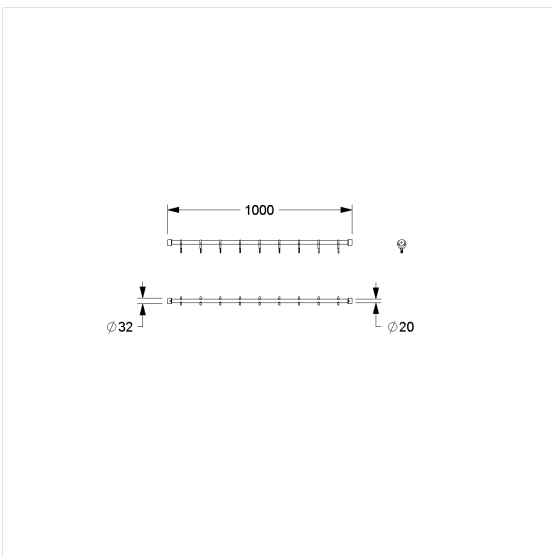

Technische Zeichnung

Produktbeschreibung

- Inox Care als beständige und vielseitige Serie aus Edelstahl, die Barrierefreiheit und Hygiene in modernem Design vereint
- auf Maß kürzbar
- Anschlussgewinde für Deckenabhängung auf Anfrage
- Nylon Vorhangringe in Dunkelgrau (018)
- bei Leichtbauwänden wird eine Hinterfütterung aus mind. 20 mm dickem mehrschichtverleimtem Holz benötigt
- erweiterbar mit Care Duschvorhängen
- Lieferung mit Edelstahl Torx-Schrauben $\varnothing 6 \times 70$ mm und Dübeln
- auf Anfrage in individuellen Längen lieferbar