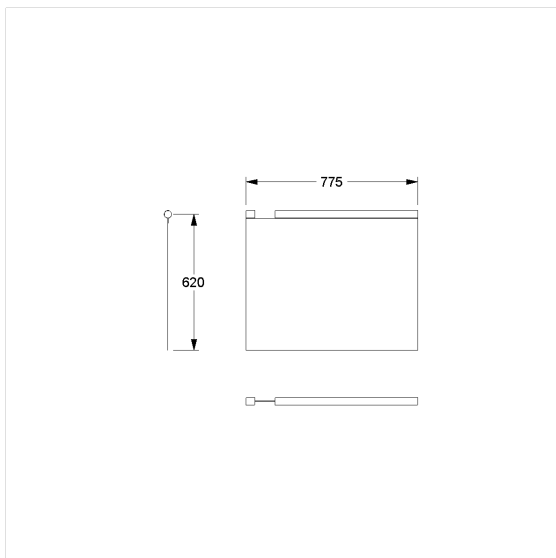

Technische tekening

Productbeschrijving

- antibacterieel en schimmeldodend
- voor Inox Care en Nylon Care Opklapbare muursteen L = 850 en 900 mm
- wasbaar op 40°, geschikt voor desinfectie tot 60 graden
- sneldrogend en waterafstotend
- voorzien van een zoom rondom en loodstrip aan de onderzijde
- met klittenbandsluiting
- verkrijgbaar in de volgende Douchegordijnen kleuren:
  - 019 - Wit met structuur
  - 051 - Wit ovaal patroon
  - 052 - Grijs ovaal patroon
  - 054 - Wit diagonale strepen
  - 059 - Wit uit Trevira CS
- kleur wit uit Trevira CS (059) brandvertrager volgens DIN 4102, Bouwmateriaal klasse B1
- kleurmonsters op aanvraag beschikbaar
- ook beschikbaar in individuele lengtes op aanvraag

Antibac

019 051 052 054 059