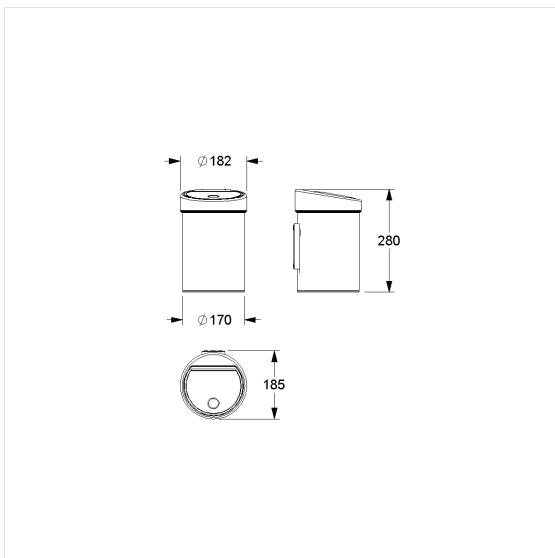

## Care Solutions · Cavere Care Chrome Accessories

Cavere Care Chrome Afvalemmer

Artikelnummer: 9500499300

### Technische specificatie

Productgroep	7010
Product	Afvalemmer
Lengte	280 mm
Breedte	185 mm
Hoogte	185 mm
Inhoud	3 l
Diameter	182 mm
Materiaal	roestvrij staal, grondstof n° 1.4301 (A2, AISI 304)
Oppervlak	glanzend chroom
Kleur	Cavere Chrome (300), Deksel zwart

### Productbeschrijving

- Cavere Care is een bekronde serie met een uitstekend ontwerp voor alle toepassingen
- uitneembare kunststoff emmer
- met "one touch" openingssysteem
- afneembaar voor reiniging
- verborgen fixatie
- met Wandhouder voor bevestiging aan muur, aanbevolen montagehoogte van de bodem tot de onderkant van de afvalemmer : 470 mm
- kan ook vrijstaand op de vloer worden gebruikt
- levering met Bevestigingsmateriaal