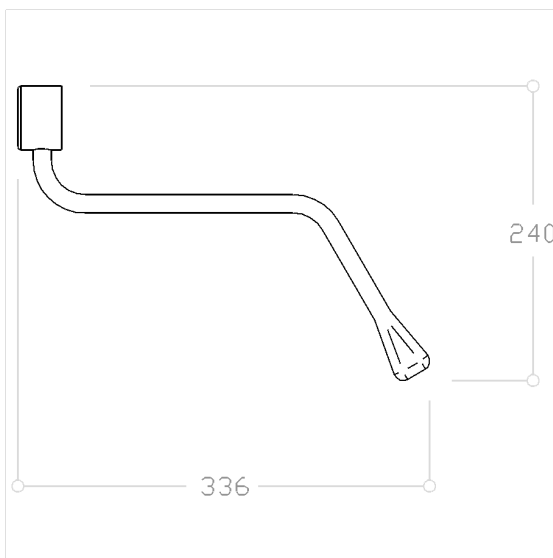

Care Bedienhebel,  
nachrüstbar

Artikelnummer: 0300665015

### Produktbild

### Technische Daten

Produktgruppe	0700
Produkt	Bedienhebel, nachrüstbar
Länge	52 mm
Breite	336 mm
Höhe	240 mm
Material	Polyamid
Oberfläche	hochglänzend
Farbe	lieferbar in den Nylon Farben

### Produktbeschreibung

- Nylon Care als bewährte Produktfamilie mit hoher Variantenvielfalt durch drei Serien für verschiedenste Anforderungen
- Bedienhebel links oder rechts auf Rückseite des Kippspiegels montierbar
- Bedienhebel mit ergonomisch geformten Griffende, seitlich schwenkbar
- geeignet für Waschbecken mit Vorwandmontage bis 150 mm Tiefe
- nachrüstbar für Nylon Care Kippspiegel