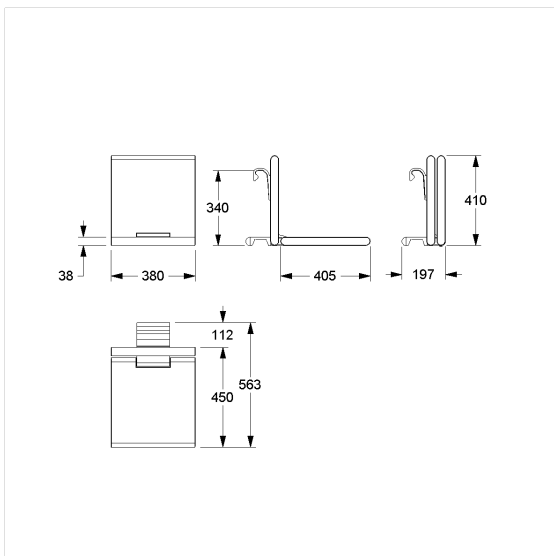

### Technische specificatie

Productgroep	7000
Product	Hangzitje
Lengte	380 mm
Hoogte	406 mm
Breedte	563 mm
Materiaal	aluminium, Polster uit PUR integraalschuim
Oppervlak	krasbestendige poedercoating met antibacteriële bescherming (uitgezonderd 091 carbon zwart)
Kleur	verkrijgbaar in de Cavere kleuren, polster antraciet
Belasting	max. 150 kg

### Productbeschrijving

- Cavere Care is een bekronde serie met een uitstekend ontwerp voor alle toepassingen
- voor het ophangen in Cavere Care Steunreepen in hoekvorm
- met instelbare rem
- wordt automatisch in de verticale positie gehouden
- Polster met een tegen roest beschermde stalen kern
- voor douchesteungreep bovenrand 770 - 800 mm
- kan achteraf worden uitgerust met Armsteunen 7843100