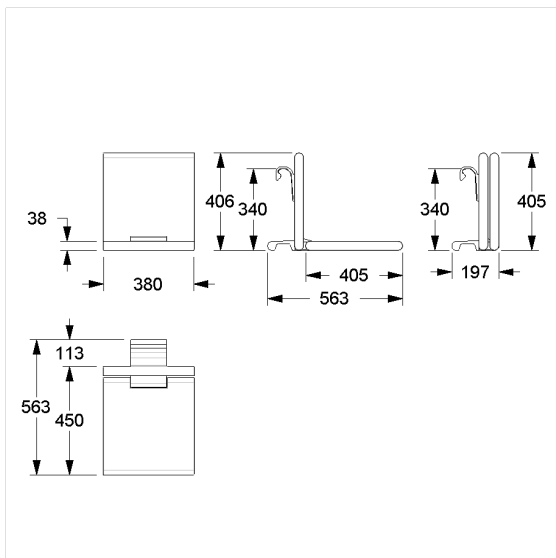

### Technische specificatie

Productgroep	7000
Product	Hangzitje
Lengte	380 mm
Hoogte	406 mm
Breedte	563 mm
Materiaal	aluminium, Polster uit PUR integraalschuim
Oppervlak	krasbestendige poedercoating met antibacteriële bescherming (uitgezonderd 091 carbon zwart)
Kleur	verkrijgbaar in de Cavere kleuren, Polster zwart
Belasting	max. 150 kg

### Productbeschrijving

- Cavere Care is een bekronde serie met een uitstekend ontwerp voor alle toepassingen
- voor het ophangen in Cavere Care Steungreepen in hoekvorm
- Polster met een tegen roest beschermde stalen kern
- met instelbare rem
- wordt automatisch in de verticale positie gehouden
- voor douchesteungreep bovenrand 770 - 800 mm
- kan achteraf worden uitgerust met Armsteunen 7843100