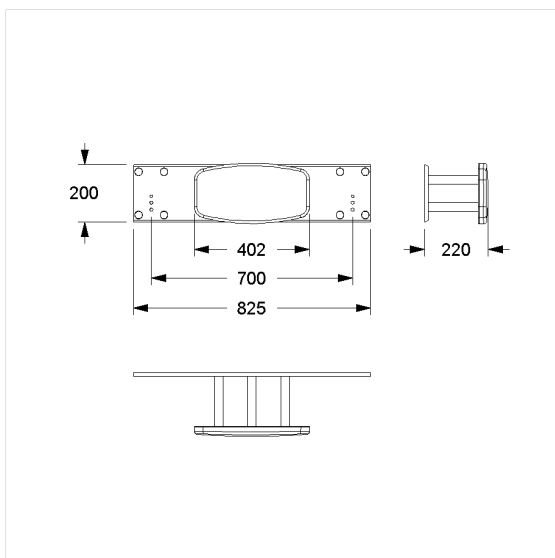

Care Solutions · Cavere Care

Cavere Care Rugleuning,
voor Opklapbare muursteen met elektronische schakelaar,
verborgen aansluiting met montageplaat

Artikelnummer: 7841328091

Product afbeelding

Technische specificatie

Productgroep	7000
Product	Rugleuning, voor Opklapbare muursteen met elektronische schakelaar, verborgen aansluiting met montageplaat
Lengte	825 mm
Breedte	230 mm
Hoogte	200 mm
Materiaal	aluminium, Polster uit PUR integraalschuim
Oppervlak	krasbestendige poedercoating met antibacteriële bescherming (uitgezonderd 091 carbon zwart)
Kleur	verkrijgbaar in de Cavere kleuren, Polster lichtgrijs

Technische tekening

Productbeschrijving

- Cavere Care is een bekroonde serie met een uitstekend ontwerp voor alle toepassingen
- Rugleuning bevestigd op montageplaat
- uitsluitend voor de bevestiging van twee Cavere Care opklapbare muursteen met elektronische schakelaar, verborgen aansluiting met montageplaat
- met frezen voor kabelgeleiding
- afstand tussende opklapbare muursteunen 700 mm
- bij bestelling van opklapbare muursteen met elektronische schakelaar wordt de bevestigingsplaat gecrediteerd
- verborgen fixatie
- de montageset moet worden bepaald aan de hand van de bouwkundige omstandigheden en afzonderlijk worden besteld