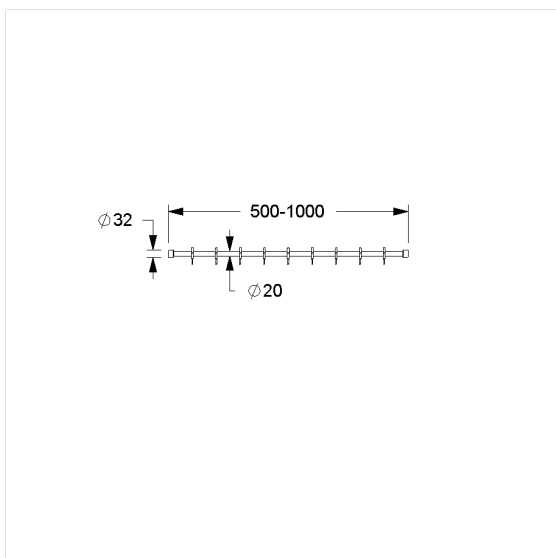

Care Solutions - Cavere Care

Cavere Care Tringle de douche,
avec anneau à rideaux

Numéro d'article: 7382220095

Image du produit

Spécifications techniques

Groupe de produits	7010
Produit	Tringle de douche, avec anneau à rideaux
Forme	en forme de I
Longueur	1000 mm
Matériau	aluminium, Anneaux de rideau en polyamide
Surface	revêtement thermolaqué anti-rayure, avec protection antibactérienne intégrée (sauf noir carbone 091)
Diamètre	20 mm
Couleur	livrable en coloris Cavere

Dessin technique

Description produit

- Cavere Care en tant que famille de produits, déjà récompensée par un prix, avec une excellente conception convenant à toutes les exigences
- peut être raccourcie sur mesure de chaque côté
- Filetage pour rehausse plafond sur demande
- Anneaux de rideau en nylon correspondant à la teinte Cavere Care choisie :
 - 092 - Blanc (019)
 - 093 - Manhattan (067)
 - 096 - Manhattan (067)
 - 095 - Gris foncé (018)
 - 091 - Noir (016)
- fixation murale avec vis axiale
- pour les cloisons légères, une doublure en bois collé multicouche d'au moins 20 mm d'épaisseur est nécessaire
- extensible avec les rideaux de douche Care
- livraison avec vis inox TORX Ø 6 x 70 mm et chevilles pour matériaux de construction pleins
- disponible en longueurs individuelles sur demande