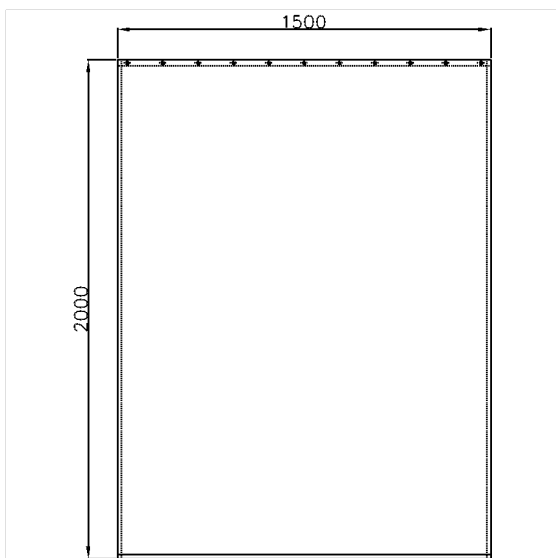

Technische tekening

Productbeschrijving

- voor Care Douchegordijnstangen
- antibacterieel en schimmeldodend
- wasbaar op 40°, geschikt voor desinfectie tot 60 graden
- sneldrogend en waterafstotend
- met messing vernikkelde ogen voor gordijnringen
- voorzien van een zoom rondom en loodstrip aan de onderzijde
- verkrijgbaar in de volgende Douchegordijnen kleuren:
  - 019 - Wit met structuur
  - 051 - Wit ovaal patroon
  - 052 - Grijs ovaal patroon
  - 054 - Wit diagonale strepen
  - 059 - Wit uit Trevira CS
- kleur wit uit Trevira CS (059) brandvertrager volgens DIN 4102, Bouwmateriaal klasse B1
- kleurmonsters op aanvraag beschikbaar
- ook beschikbaar in individuele lengtes op aanvraag