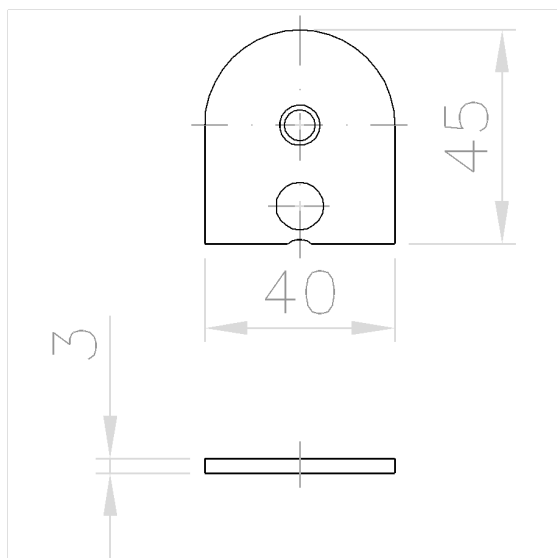

Care Afstandhouder

Artikelnummer: 2290880016

NORMBAU

PASSION FOR CARE

Product afbeelding

Technische specificatie

Productgroep	6600
Product	Afstandhouder
Korte benaming	NT.DS/RPH
Lengte	45 mm
Breedte	40 mm
Hoogte	3 mm
Materiaal	Polyamide
Kleur	Zwart (016)

Technische tekening

Productbeschrijving

- Design wandstelsel voor deuren en tussenwanden van HPL plaatmateriaal, 13 mm plaatdikte
- is nodig voor de bevestiging van scheidingswandplaten met een dikte van 10 mm aan Buisplaathouder
- verpakking eenheid 10 stuks