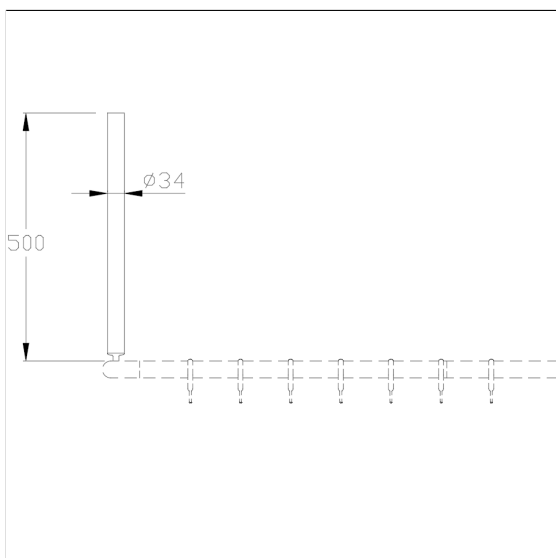

Technische tekening

Productbeschrijving

- Nylon Care als beproefde productfamilie met een breed scala aan varianten via drie series voor de meest uiteenlopende eisen
- voor Verso Care Doucheglijstangen
- kan op maat ingekort worden
- voor bevestiging aan de aansluitdraad van de douchegordijnstang
- aansluiting aan het plafond met axiale bevestigings schroeven
- bij lichte wanden is een vulling van ten minste 20 mm dik meervoudig verlijmt hout nodig