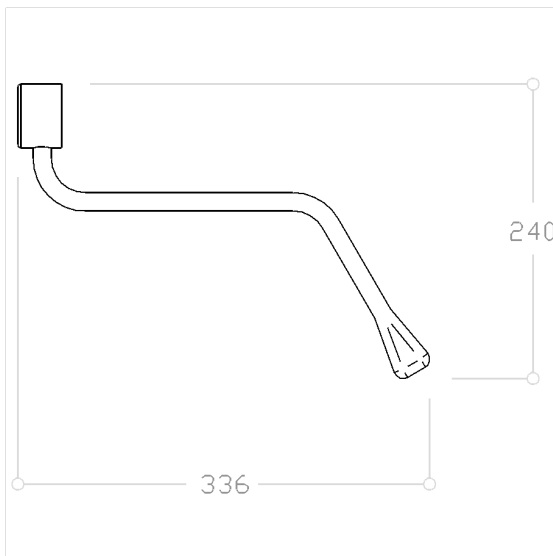

Care Bedienhebel,
nachrüstbar

Artikelnummer: 0300665035

Produktbild

Technische Daten

Produktgruppe	0700
Produkt	Bedienhebel, nachrüstbar
Länge	52 mm
Breite	336 mm
Höhe	240 mm
Material	Polyamid
Oberfläche	hochglänzend
Farbe	lieferbar in den Nylon Farben

Technische Zeichnung

Produktbeschreibung

- Nylon Care als bewährte Produktfamilie mit hoher Variantenvielfalt durch drei Serien für verschiedenste Anforderungen
- Bedienhebel links oder rechts auf Rückseite des Kippspiegels montierbar
- Bedienhebel mit ergonomisch geformten Griffende, seitlich schwenkbar
- geeignet für Waschbecken mit Vorwandmontage bis 150 mm Tiefe
- nachrüstbar für Nylon Care Kippspiegel