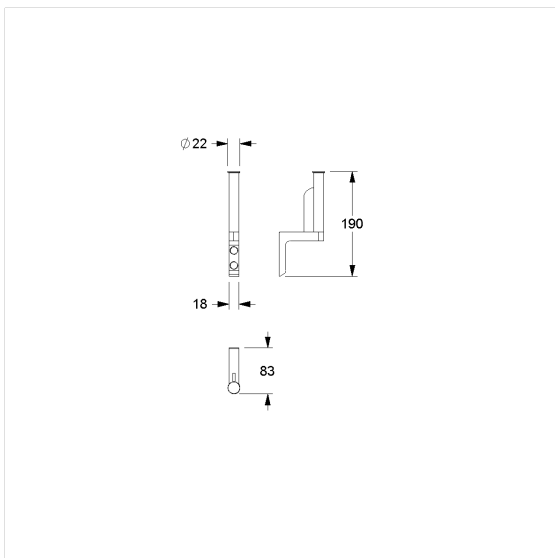

Technische tekening

Productbeschrijving

- Cavere Care is een bekroonde serie met een uitstekend ontwerp voor alle toepassingen
- geschikt voor alle in de handel verkrijgbare papierrollen
- voor bevestiging aan muur
- verborgen fixatie

Antibac

091 092 093 095 096