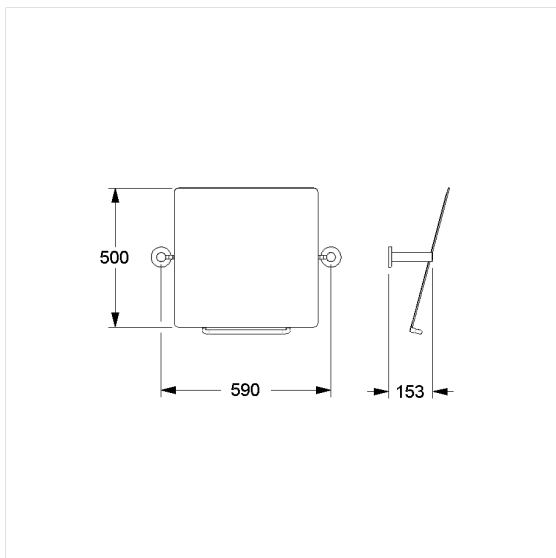

Cavere Care Kantelbare spiegel

Artikelnummer: 7466112095

### Technische specificatie

Productgroep	7010
Product	Kantelbare spiegel
Lengte	660 mm
Breedte	153 mm
Hoogte	500 mm
Glasdikte	4 mm
Materiaal	roestvrij staal, grondstof n° 1.4301 (A2, AISI 304), spiegel uit kristal glas
Oppervlak	krasbestendige poedercoating met antibacteriële bescherming (uitgezonderd 091 carbon zwart)
Kleur	verkrijgbaar in de Cavere kleuren

### Productbeschrijving

- Cavere Care is een bekronde serie met een uitstekend ontwerp voor alle toepassingen
- Spiegel 500 x 500 mm, met gepolijste randen en afgeronde vormen, bevestigd op een stalen basisplaat
- kantelverstelling tot 25° met bedieningshendel
- instelling van de verstelkracht mogelijk
- met edelstaal rozet Ø 70 mm voor verborgen bevestiging
- kan achteraf worden uitgerust met Care Lampen 0300669
- kan achteraf worden uitgerust met Inox Care Bedieningshendel 0466450, optionele met permanente bescherming tegen bacteriën 4466450
- levering met edelstaal torxschroeven Ø 6 x 60 mm en pluggen