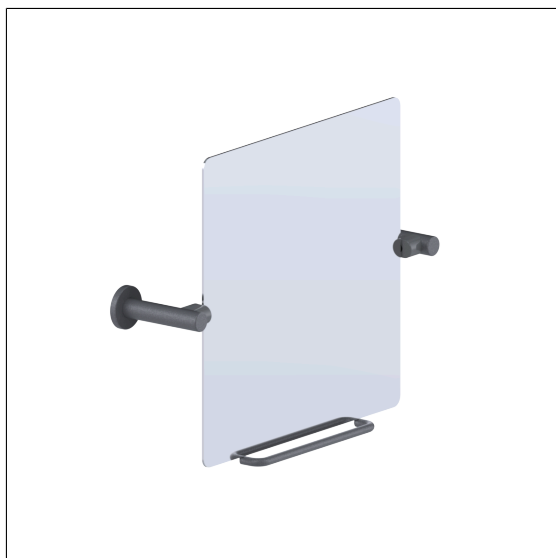

Cavere Care Kantelbare spiegel

Artikelnummer: 7466112095

### Technische specificatie

Productgroep	7010
Product	Kantelbare spiegel
Lengte	660 mm
Breedte	153 mm
Hoogte	500 mm
Glasdikte	4 mm
Materiaal	roestvrij staal, grondstof n° 1.4301 (A2, AISI 304), spiegel uit kristal glas
Oppervlak	krasbestendige poedercoating met antibacteriële bescherming (uitgezonderd 091 carbon zwart)
Kleur	verkrijgbaar in de Cavere kleuren

### Productbeschrijving

- Cavere Care is een bekronde serie met een uitstekend ontwerp voor alle toepassingen
- Spiegel 500 x 500 mm, met gepolijste randen en afgeronde vormen, bevestigd op een stalen basisplaat
- kantelverstelling tot 25° met bedieningshendel
- instelling van de verstelkracht mogelijk
- met edelstaal rozet Ø 70 mm voor verborgen bevestiging
- kan achteraf worden uitgerust met Care Lampen 0300669
- kan achteraf worden uitgerust met Inox Care Bedieningshendel 0466450, optionele met permanente bescherming tegen bacteriën 4466450
- levering met edelstaal torxschroeven Ø 6 x 60 mm en pluggen