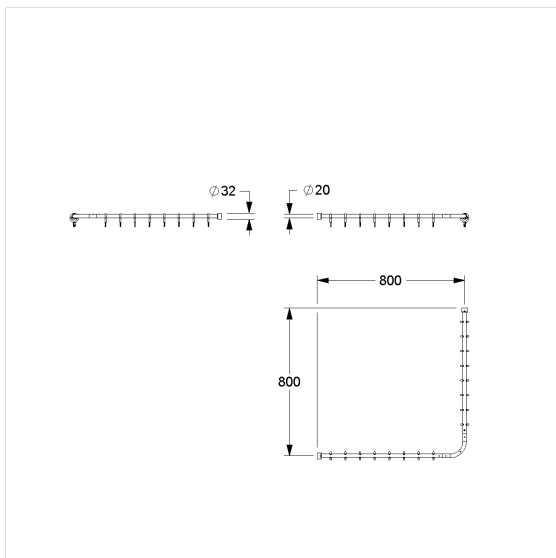

Inox Care Tringle de douche,
avec anneau à rideaux

Numéro d'article: 2065010009

Image du produit

Spécifications techniques

Groupe de produits	5600
Produit	Tringle de douche, avec anneau à rideaux
Forme	en forme de L
Entraxe a1	800 mm
Entraxe a2	800 mm
Matériau	inox, qualité no 1.4301 (A2-AISI 304), Anneaux de rideau en polyamide
Surface	finition mate
Diamètre	20 mm
Couleur	Inox (009)

Dessin technique

Description produit

- Inox Care comme classique robuste et intemporel avec des propriétés bactériostatiques
- Peut être raccourcie sur mesure de chaque côté
- Avec filetage pour rehausse plafond, la rehausse plafond est à commander séparément
- Anneaux de rideau en nylon de couleur Gris foncé (018)
- Fixation murale avec vis axiale
- Pour les cloisons légères, une doublure en bois collé multicouche d'au moins 20 mm d'épaisseur est nécessaire
- Extensible avec les rideaux de douche Care
- Livraison avec vis inox TORX Ø 6 x 70 mm et chevilles pour matériaux de construction pleins
- Disponible en longueurs individuelles sur demande