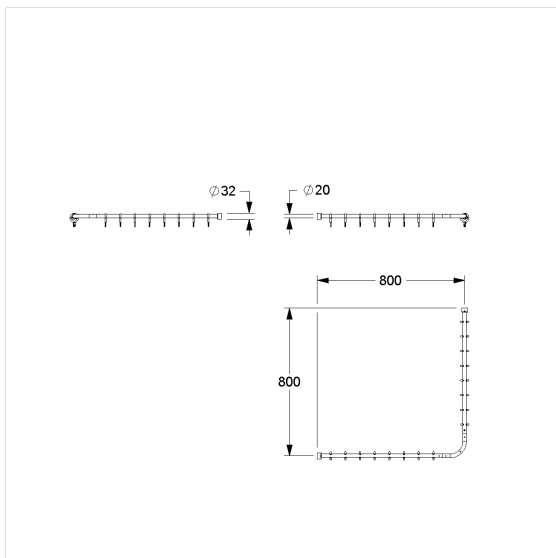

Inox Care Tringle de douche,
avec anneau à rideaux

Numéro d'article: 2065010009

Image du produit

Spécifications techniques

Groupe de produits	5600
Produit	Tringle de douche, avec anneau à rideaux
Forme	en forme de L
Entraxe a1	800 mm
Entraxe a2	800 mm
Matériau	inox, qualité no 1.4301 (A2-AISI 304), Anneaux de rideau en polyamide
Surface	finition mate
Diamètre	20 mm
Couleur	Inox (009)

Dessin technique

Description produit

- Inox Care comme classique robuste et intemporel avec des propriétés bactériostatiques
- peut être raccourcie sur mesure de chaque côté
- avec filetage pour rehausse plafond, la rehausse plafond est à commander séparément
- Anneaux de rideau en nylon de couleur Gris foncé (018)
- fixation murale avec vis axiale
- pour les cloisons légères, une doublure en bois collé multicouche d'au moins 20 mm d'épaisseur est nécessaire
- extensible avec les rideaux de douche Care
- livraison avec vis inox TORX Ø 6 x 70 mm et chevilles pour matériaux de construction pleins
- disponible en longueurs individuelles sur demande