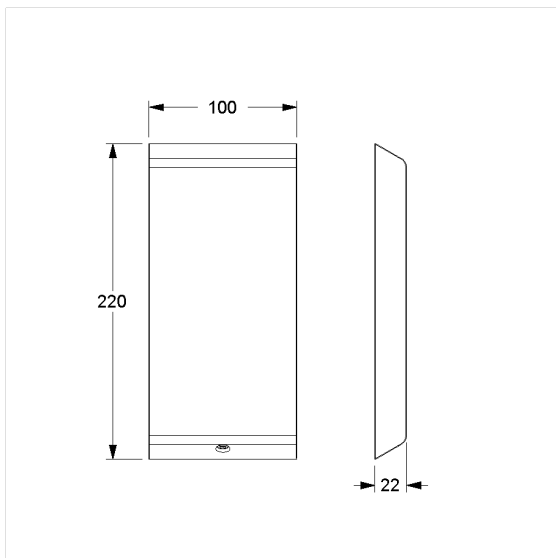

Care Solutions · Cavere Care

Cavere Care Grondplaat vario,
met Blind afdekking

Artikelnummer: 7449200150

Product afbeelding

Technische specificatie

Productgroep	7000
Product	Grondplaat, met Blind afdekking
Lengte	220 mm
Breedte	120 mm
Hoogte	30 mm
Materiaal	aluminium, grondplaat uit roestvrij staal
Oppervlak	krasbestendige poedercoating met antibacteriële bescherming (uitgezonderd 091 carbon zwart)
Kleur	verkrijgbaar in de Cavere kleuren

Technische tekening

Productbeschrijving

- Cavere Care is een bekronde serie met een uitstekend ontwerp voor alle toepassingen
- grondplaat verborgen door Blinddeksel
- voorbereiding zodat de blindafdekking later gemakkelijk kan worden vervangen met Opklapbare muursteen vario, Muursteen vario en opklapbaar zitje vario
- kan niet gebruikt worden voor Opklapbare muursteen met elektronische schakelaar, verborgen aansluiting met montageplaat
- de montageset moet worden bepaald aan de hand van de bouwkundige omstandigheden en afzonderlijk worden besteld