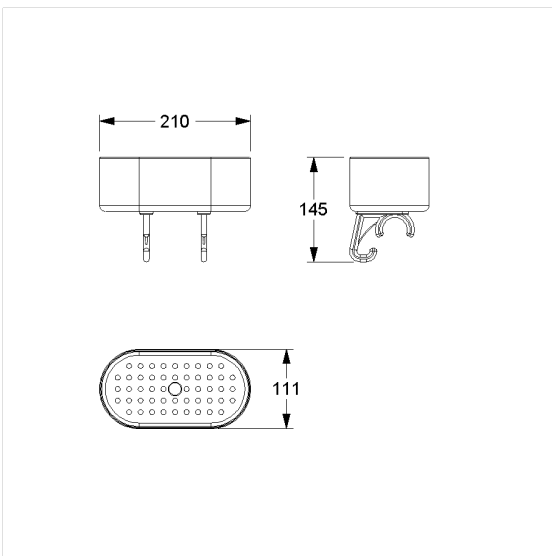

Care Solutions

Care Console de douche,
à cliper

Numéro d'article: 0925350014

Image du produit

Spécifications techniques

Groupe de produits	0200
Produit	Console de douche, à cliper
Longueur	210 mm
Largeur	111 mm
Hauteur	145 mm
surface de rangement	200 cm ²
Matériau	polyamide
Surface	haute brillance
Couleur	livrable en coloris Nylon

Dessin technique

Description produit

- à clipser sur les mains courantes Inox Care et Nylon Care
- surface de rangement avec structure à picots antidérapante et trou d'écoulement