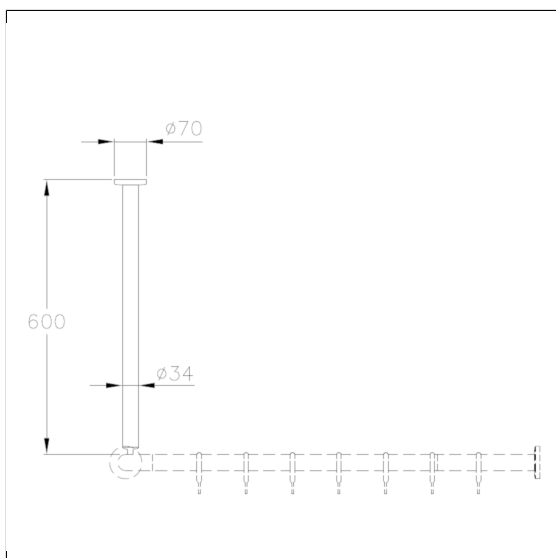

Nylon Care 300 Plafondsteun

Artikelnummer: 0300342019

Product afbeelding

Technische specificatie

Productgroep	0700
Product	Plafondsteun
Lengte	600 mm
Materiaal	Polyamide
Oppervlak	Hoogglans
Diameter	34 mm
Kleur	verkrijgbaar in de Nylon kleuren

Technische tekening

Productbeschrijving

- Nylon Care als beproefde productfamilie met een breed scala aan varianten via drie series voor de meest uiteenlopende eisen
- voor Nylon Care 300 Douchegordijnstangen
- kan op maat ingekort worden
- voor bevestiging aan de aansluitdraad van de douchegordijnstang
- met kunststof rozet \varnothing 70 mm voor verborgen bevestiging en glasvezelversterkt kunststof bodemdeel
- bij lichte wanden is een vulling van ten minste 20 mm dik meervoudig verlijmt hout nodig
- uitbreidbaar met Plafondsteun voor verlaagd plafond 0300348 / 0300349
- levering met edelstaal torxschroeven \varnothing 6 x 60 mm en pluggen