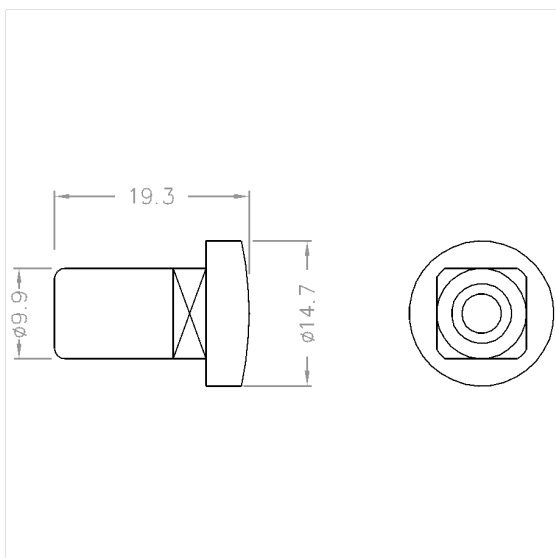

Care Solutions · Nylon Scheidingswand oplossing

Nylon Bevestigingsshulze,
met Afdekkap

Artikelnummer: 0289101018
Product afbeelding

Technische specificatie

Productgroep	2600
Product	Bevestigingsshulze, met Afdekkap
Lengte	20 mm
Breedte	15 mm
Hoogte	15 mm
Materiaal	Polyamide
Oppervlak	Hoogglans
Kleur	verkrijgbaar in de Nylon kleuren

Technische tekening

Productbeschrijving

- Design wandstelsel voor deuren en tussenwanden van HPL plaatmateriaal, 13 mm plaatdikte
- voor Steunpoot, Buisplaathouder en Muurplaathouder