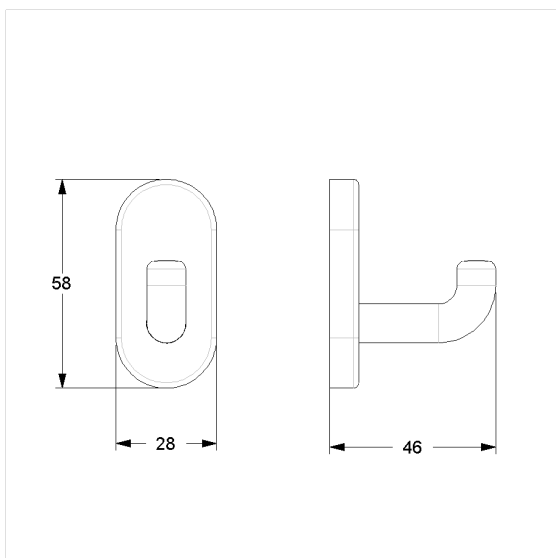

### Technische specificatie

Productgroep	2010
Product	Muurhaak
Lengte	28 mm
Breedte	46 mm
Hoogte	58 mm
Materiaal	Polyamide
Oppervlak	Hoogglans
Kleur	verkrijgbaar in de Nylon kleuren
Belasting	max. 10 kg

### Technische tekening