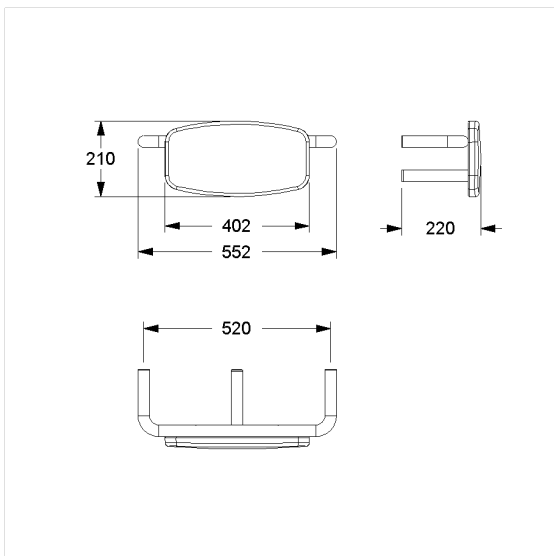

Cavere Care Rugleuning

Artikelnummer: 7841333095

Product afbeelding

Technische specificatie

Productgroep	7000
Product	Rugleuning
Lengte	550 mm
Breedte	235 mm
Hoogte	210 mm
Diameter	32 mm
Materiaal	roestvrij staal, grondstof n° 1.4301 (A2, AISI 304), Polster uit PUR integraalschuim
Oppervlak	krasbestendige poedercoating met antibacteriële bescherming (uitgezonderd 091 carbon zwart)
Kleur	verkrijgbaar in de Cavere kleuren, Polster lichtgrijs

Technische tekening

Productbeschrijving

- Cavere Care is een bekronde serie met een uitstekend ontwerp voor alle toepassingen
- verborgen fixatie
- levering met Bevestigingsmateriaal voor Voorwandmontage