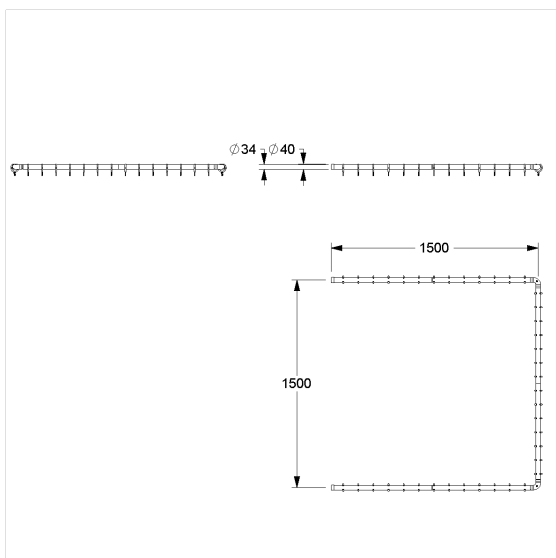

Verso Care Douchegordijnstang,
met Gordijnringen

Artikelnummer: 4501838019

Product afbeelding

Technische specificatie

Productgroep	3800
Product	Douchegordijnstang, met Gordijnringen
Vorm	U-vorm
Asmaat a1	1500 mm
Asmaat a2	1500 mm
Materiaal	Polyamide
Oppervlak	Hoogglans met antibacteriële bescherming
Diameter	34 mm
Kleur	Verkrijgbaar in de Nylon kleuren Donkergrijs (018), Wit (019) en in Manhattan (067)

Technische tekening

Productbeschrijving

- Nylon Care als beproefde productfamilie met een breed scala aan varianten via drie series voor de meest uiteenlopende eisen
- kan op maat ingekort worden
- met twee voorgeboorde plafondbevestiging, Plafondsteun afzonderlijk te bestellen
- verstevigd met een tegen roest beschermde stalen kern
- Nylon Gordijnringen aangepast aan de kleur van de Douchegordijnstang
- wandbevestiging met axiale bevestigings schroeven
- bij lichte wanden is een vulling van ten minste 20 mm dik meervoudig verlijmt hout nodig
- uitbreidbaar met Care Douchegordijnen
- levering met edelstaal torxschroeven $\varnothing 6 \times 60$ mm en pluggen
- ook beschikbaar in individuele lengtes op aanvraag