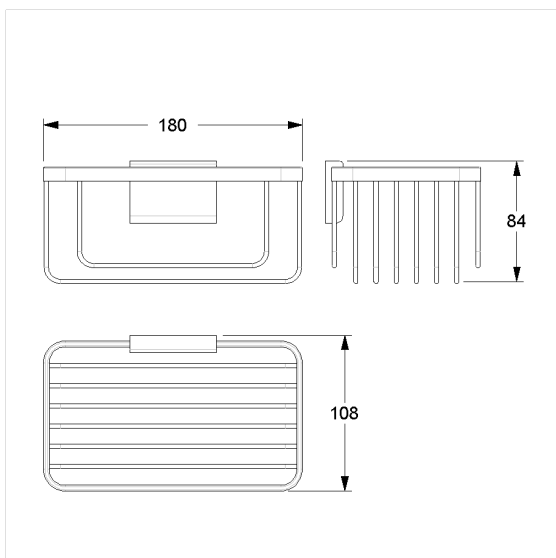

Dessin technique

Description produit

- Cavere Care en tant que famille de produits, déjà récompensée par un prix, avec une excellente conception convenant à toutes les exigences
- surface de rangement avec structure grillagée
- amovible pour l'entretien
- pour un montage mural
- fixation invisible
- Livré avec matériel de montage

300